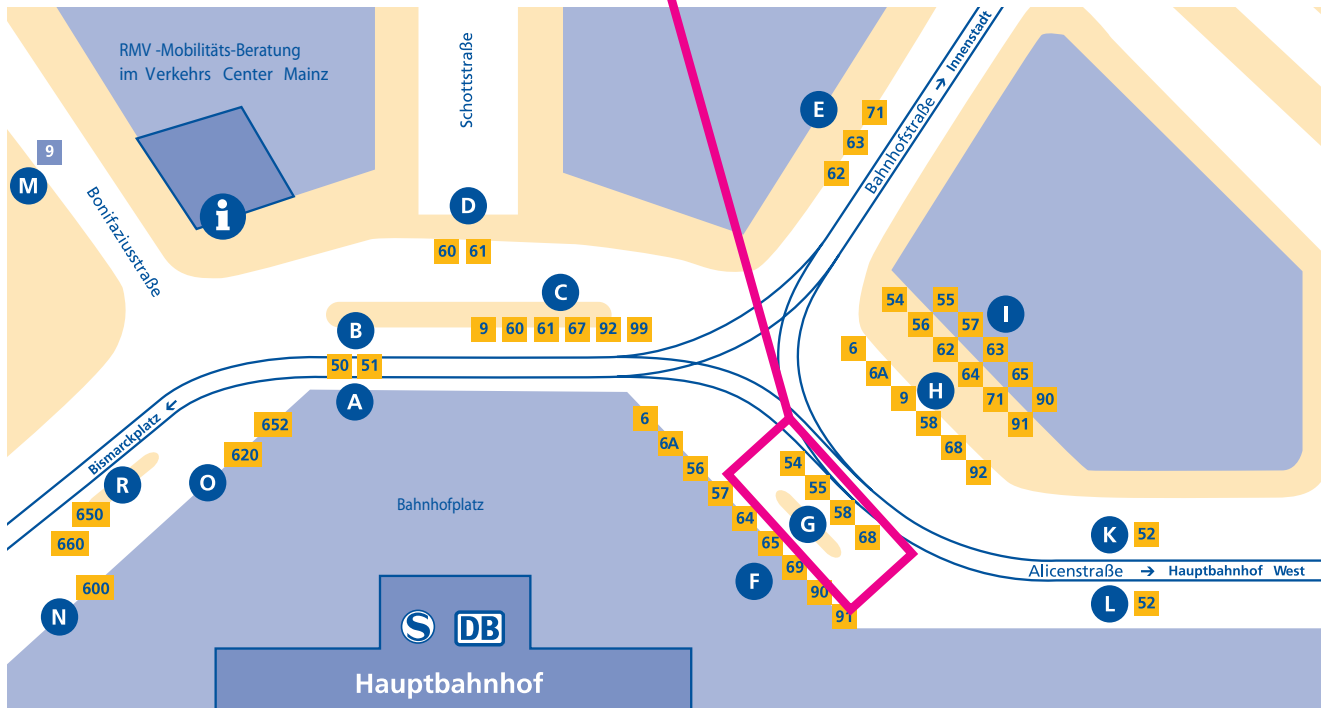

von hier fahren die Busse
Richtung Friedrich-von-Pfeiffer-Weg