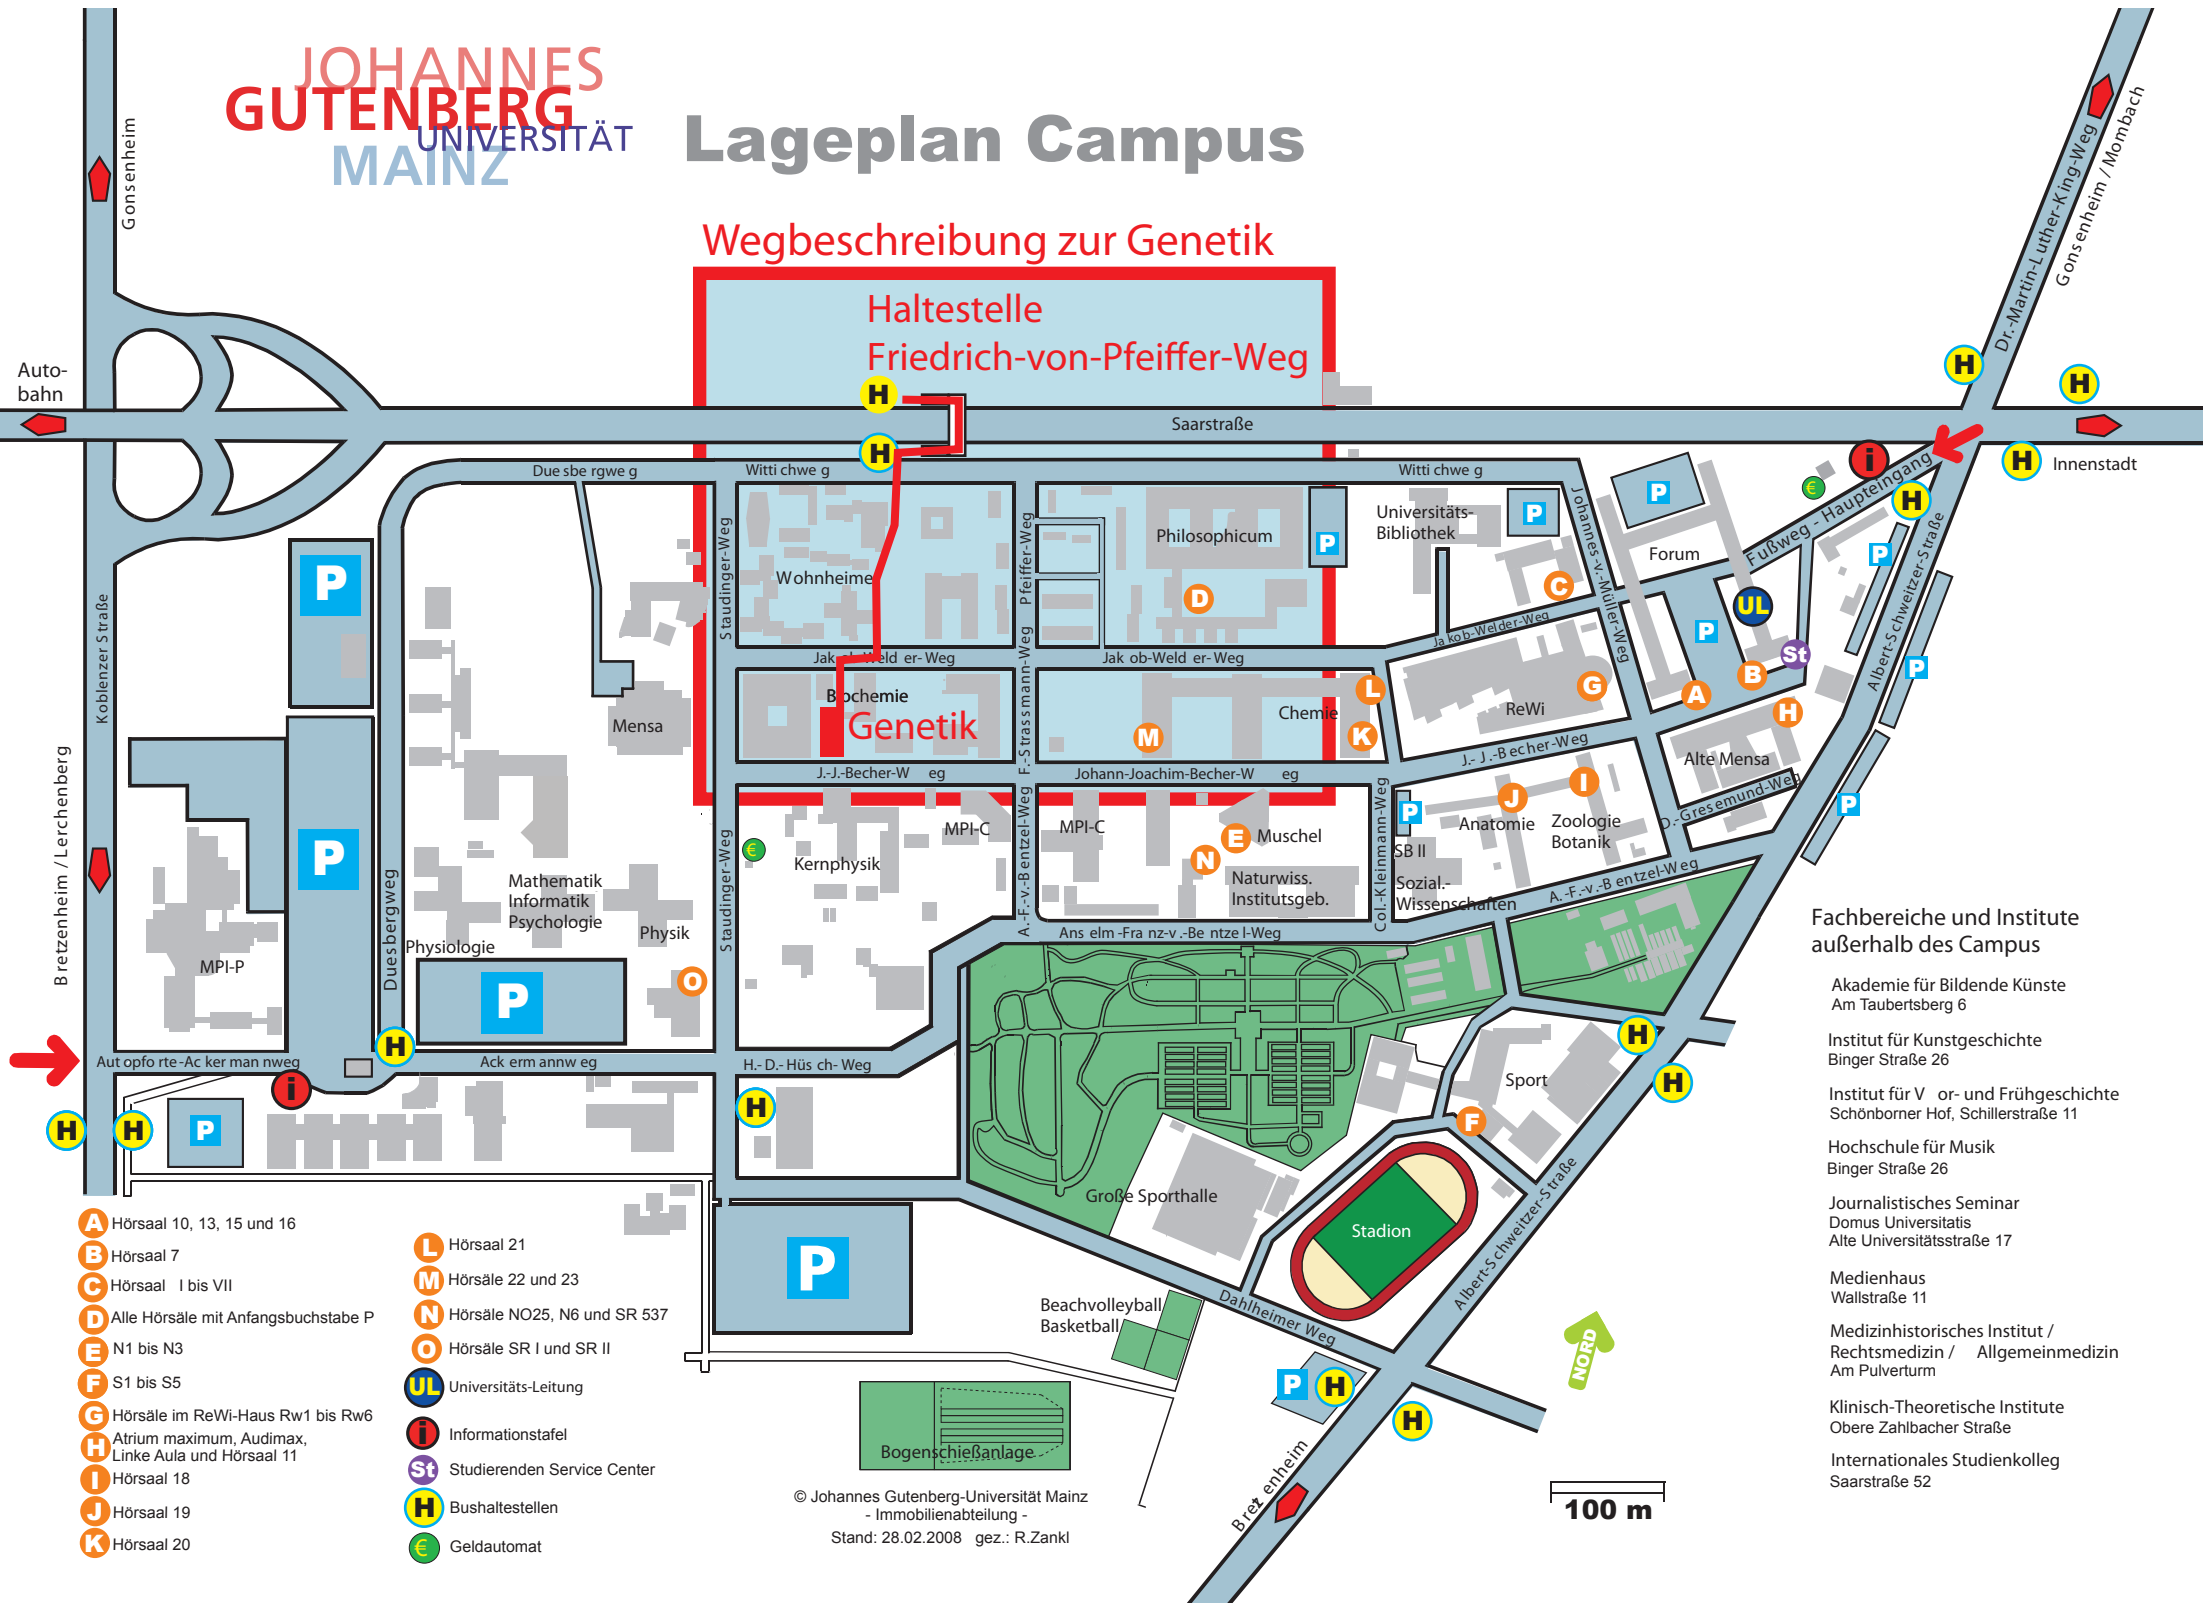

Lageplan Campus

Wegbeschreibung zur Genetik

Haltestelle
Friedrich-von-Pfeiffer-Weg

Fachbereiche und Institute außerhalb des Campus

- Akademie für Bildende Künste
  Am Taubertsberg 6
- Institut für Kunstgeschichte
  Binger Straße 26
- Institut für Vor- und Frühgeschichte
  Schönborner Hof, Schillerstraße 11
- Hochschule für Musik
  Binger Straße 26
- Journalistisches Seminar
  Domus Universitatis
  Alte Universitätsstraße 17
- Medienhaus
  Wallstraße 11
- Medizinhistorisches Institut /
  Rechtsmedizin / Allgemeinmedizin
  Am Pulverturm
- Klinisch-Theoretische Institute
  Obere Zahlbacher Straße
- Internationales Studienkolleg
  Saarstraße 52

- **A** Hörsaal 10, 13, 15 und 16
- **B** Hörsaal 7
- **C** Hörsaal I bis VII
- **D** Alle Hörsäle mit Anfangsbuchstabe P
- **E** N1 bis N3
- **F** S1 bis S5
- **G** Hörsäle im ReWi-Haus Rw1 bis Rw6
- **H** Atrium maximum, Audimax, Linke Aula und Hörsaal 11
- **I** Hörsaal 18
- **J** Hörsaal 19
- **K** Hörsaal 20
- **L** Hörsaal 21
- **M** Hörsäle 22 und 23
- **N** Hörsäle NO25, N6 und SR 537
- **O** Hörsäle SR I und SR II
- **UL** Universitäts-Leitung
- **i** Informationstafel
- **St** Studierenden Service Center
- **H** Bushaltestellen
- **€** Geldautomat

100 m