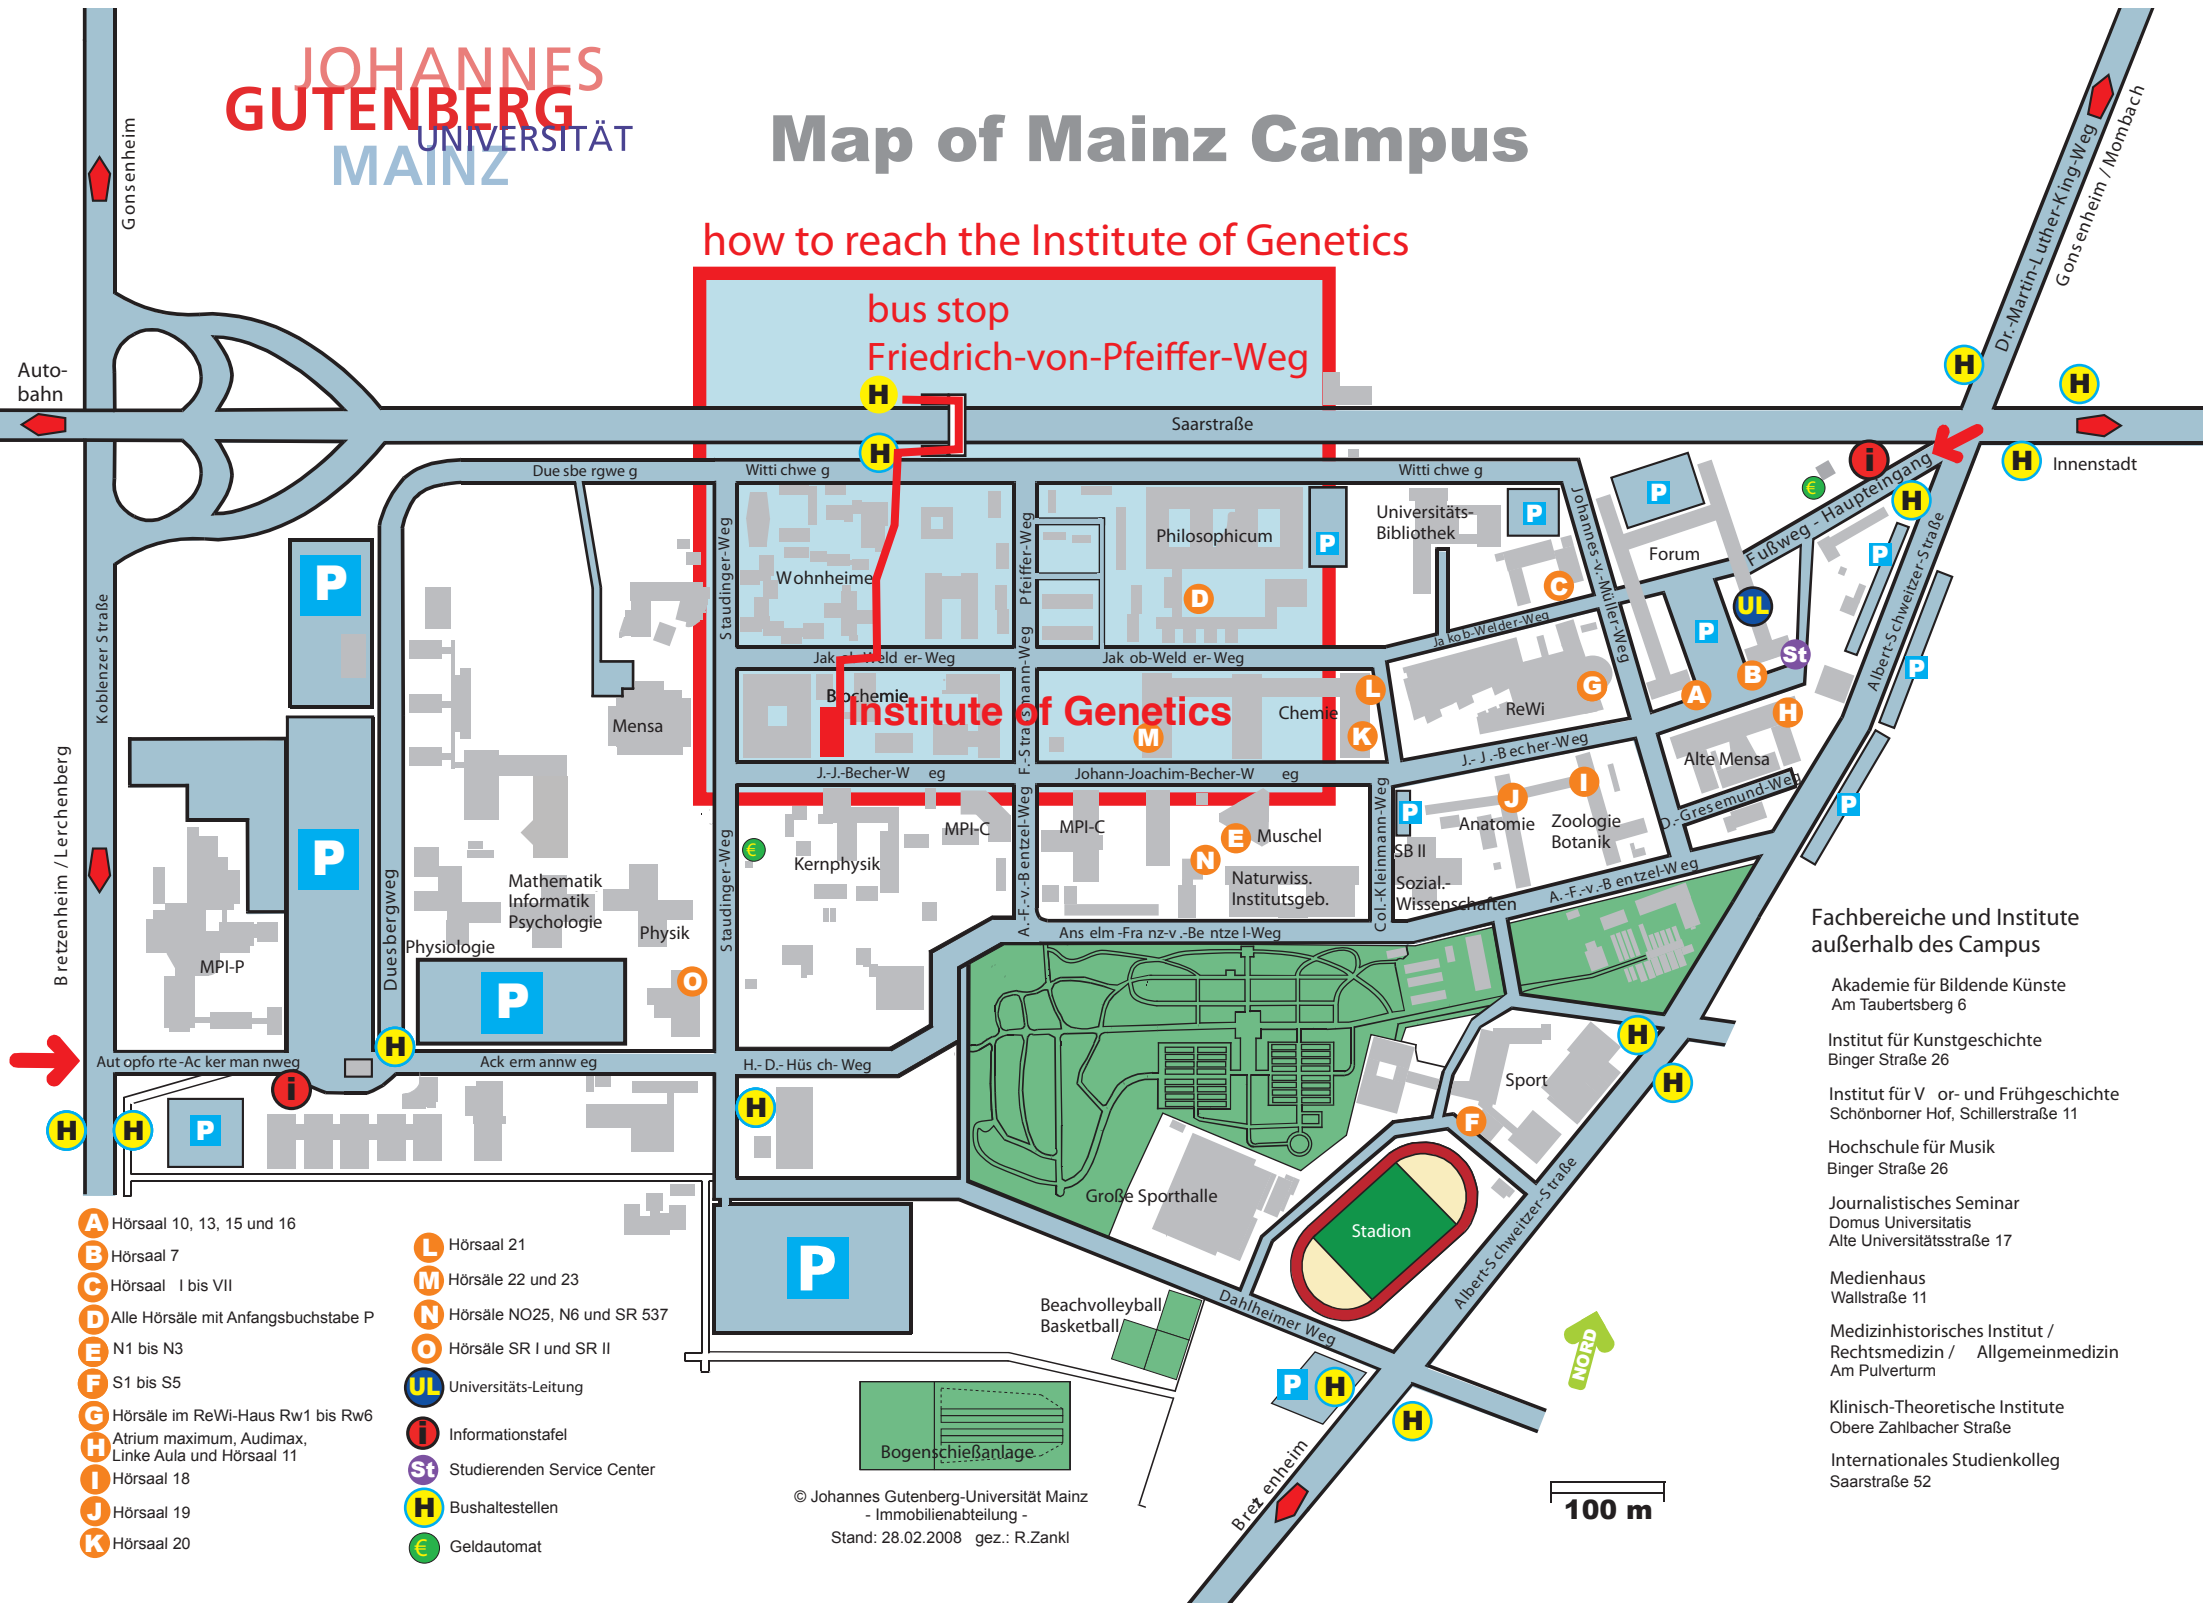

Map of Mainz Campus

how to reach the Institute of Genetics

bus stop
Friedrich-von-Pfeiffer-Weg

Institute of Genetics

Fachbereiche und Institute außerhalb des Campus

- Akademie für Bildende Künste
  Am Taubertsberg 6
- Institut für Kunstgeschichte
  Binger Straße 26
- Institut für Vor- und Frühgeschichte
  Schönborner Hof, Schillerstraße 11
- Hochschule für Musik
  Binger Straße 26
- Journalistisches Seminar
  Domus Universitatis
  Alte Universitätsstraße 17
- Medienhaus
  Wallstraße 11
- Medizinhistorisches Institut /
  Rechtsmedizin / Allgemeinmedizin
  Am Pulverturm
- Klinisch-Theoretische Institute
  Obere Zahlbacher Straße
- Internationales Studienkolleg
  Saarstraße 52

- **A** Hörsaal 10, 13, 15 und 16
- **B** Hörsaal 7
- **C** Hörsaal I bis VII
- **D** Alle Hörsäle mit Anfangsbuchstabe P
- **E** N1 bis N3
- **F** S1 bis S5
- **G** Hörsäle im ReWi-Haus Rw1 bis Rw6
- **H** Atrium maximum, Audimax, Linke Aula und Hörsaal 11
- **I** Hörsaal 18
- **J** Hörsaal 19
- **K** Hörsaal 20
- **L** Hörsaal 21
- **M** Hörsäle 22 und 23
- **N** Hörsäle NO25, N6 und SR 537
- **O** Hörsäle SR I und SR II
- **UL** Universitäts-Leitung
- **i** Informationstafel
- **St** Studierenden Service Center
- **H** Bushaltestellen
- **€** Geldautomat