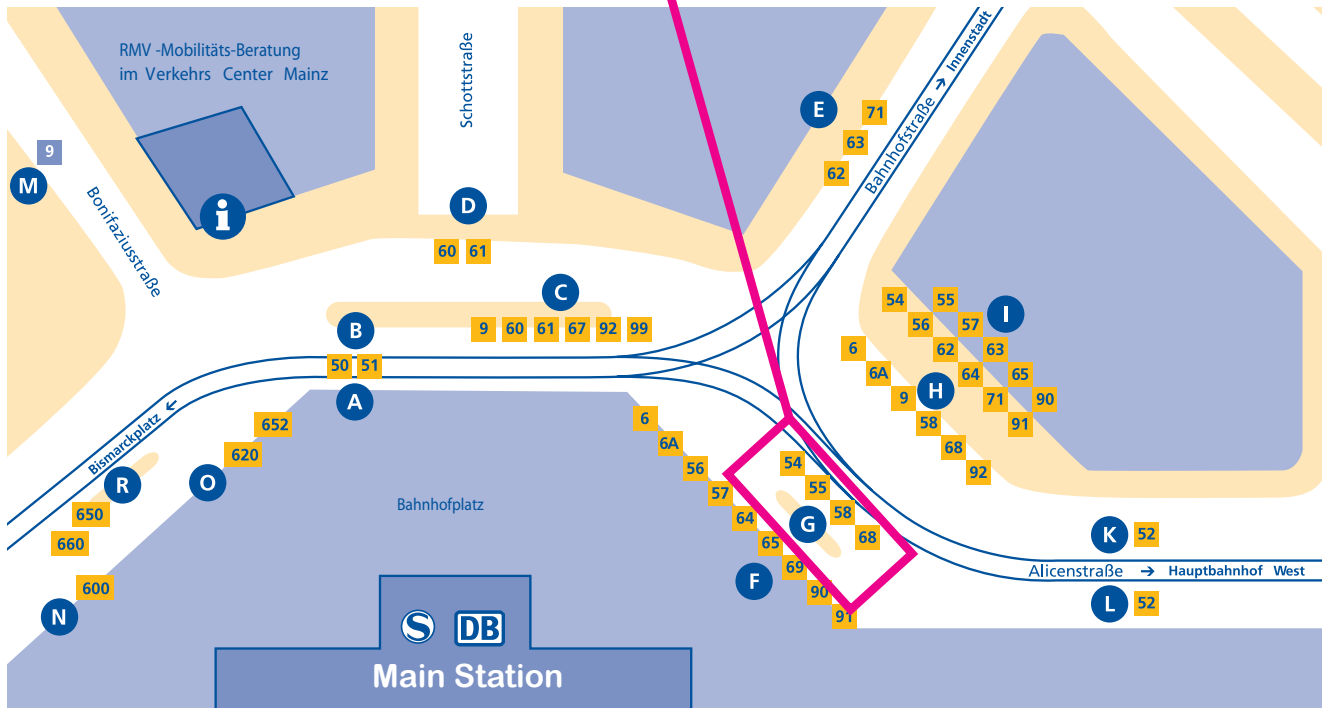

here the busses leave in direction
Friedrich-von-Pfeiffer-Weg