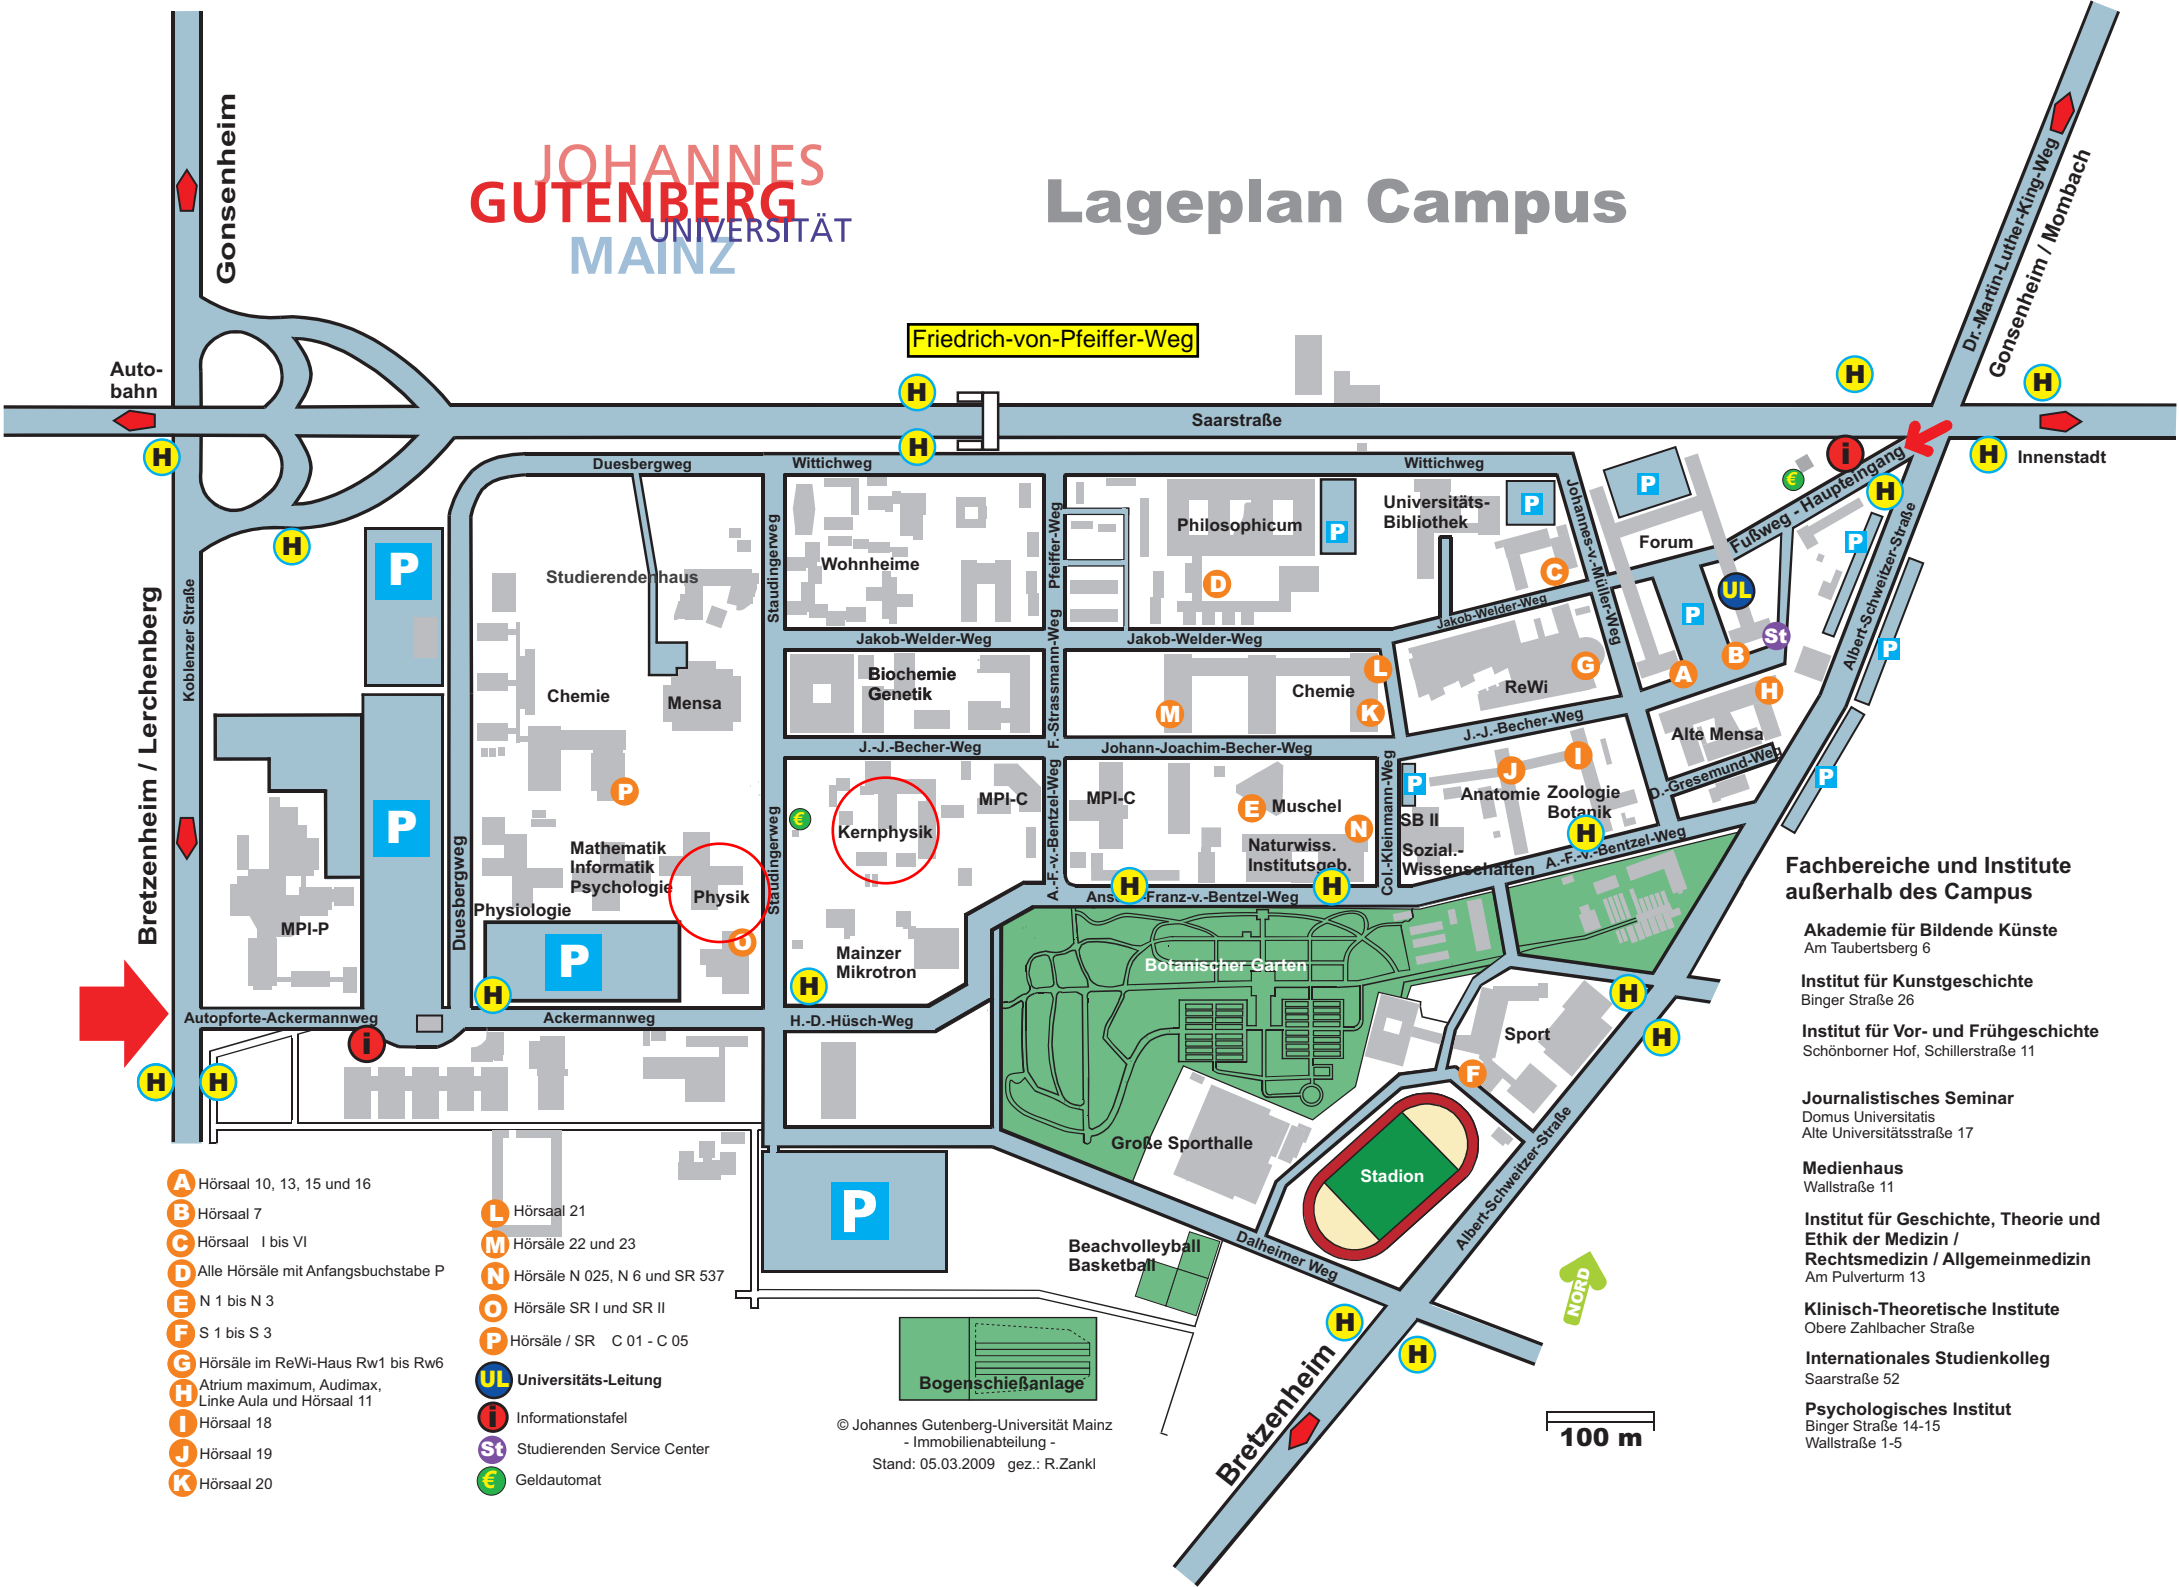

# Lageplan Campus

## Fachbereiche und Institute außerhalb des Campus

- Akademie für Bildende Künste**  
Am Taubertsberg 6
- Institut für Kunstgeschichte**  
Binger Straße 26
- Institut für Vor- und Frühgeschichte**  
Schönborner Hof, Schillerstraße 11
- Journalistisches Seminar**  
Domus Universitatis  
Alte Universitätsstraße 17
- Medienhaus**  
Wallstraße 11
- Institut für Geschichte, Theorie und Ethik der Medizin / Rechtsmedizin / Allgemeinmedizin**  
Am Pulverturm 13
- Klinisch-Theoretische Institute**  
Obere Zahlbacher Straße
- Internationales Studienkolleg**  
Saarstraße 52
- Psychologisches Institut**  
Binger Straße 14-15  
Wallstraße 1-5

- A** Hörsaal 10, 13, 15 und 16
- B** Hörsaal 7
- C** Hörsaal I bis VI
- D** Alle Hörsäle mit Anfangsbuchstabe P
- E** N 1 bis N 3
- F** S 1 bis S 3
- G** Hörsäle im ReWi-Haus Rw1 bis Rw6  
Atrium maximum, Audimax,  
Linke Aula und Hörsaal 11
- H** Hörsaal 18
- J** Hörsaal 19
- K** Hörsaal 20
- L** Hörsaal 21
- M** Hörsäle 22 und 23
- N** Hörsäle N 025, N 6 und SR 537
- O** Hörsäle SR I und SR II
- P** Hörsäle / SR C 01 - C 05
- UL** Universitäts-Leitung
- i** Informationstafel
- St** Studierenden Service Center
- €** Geldautomat