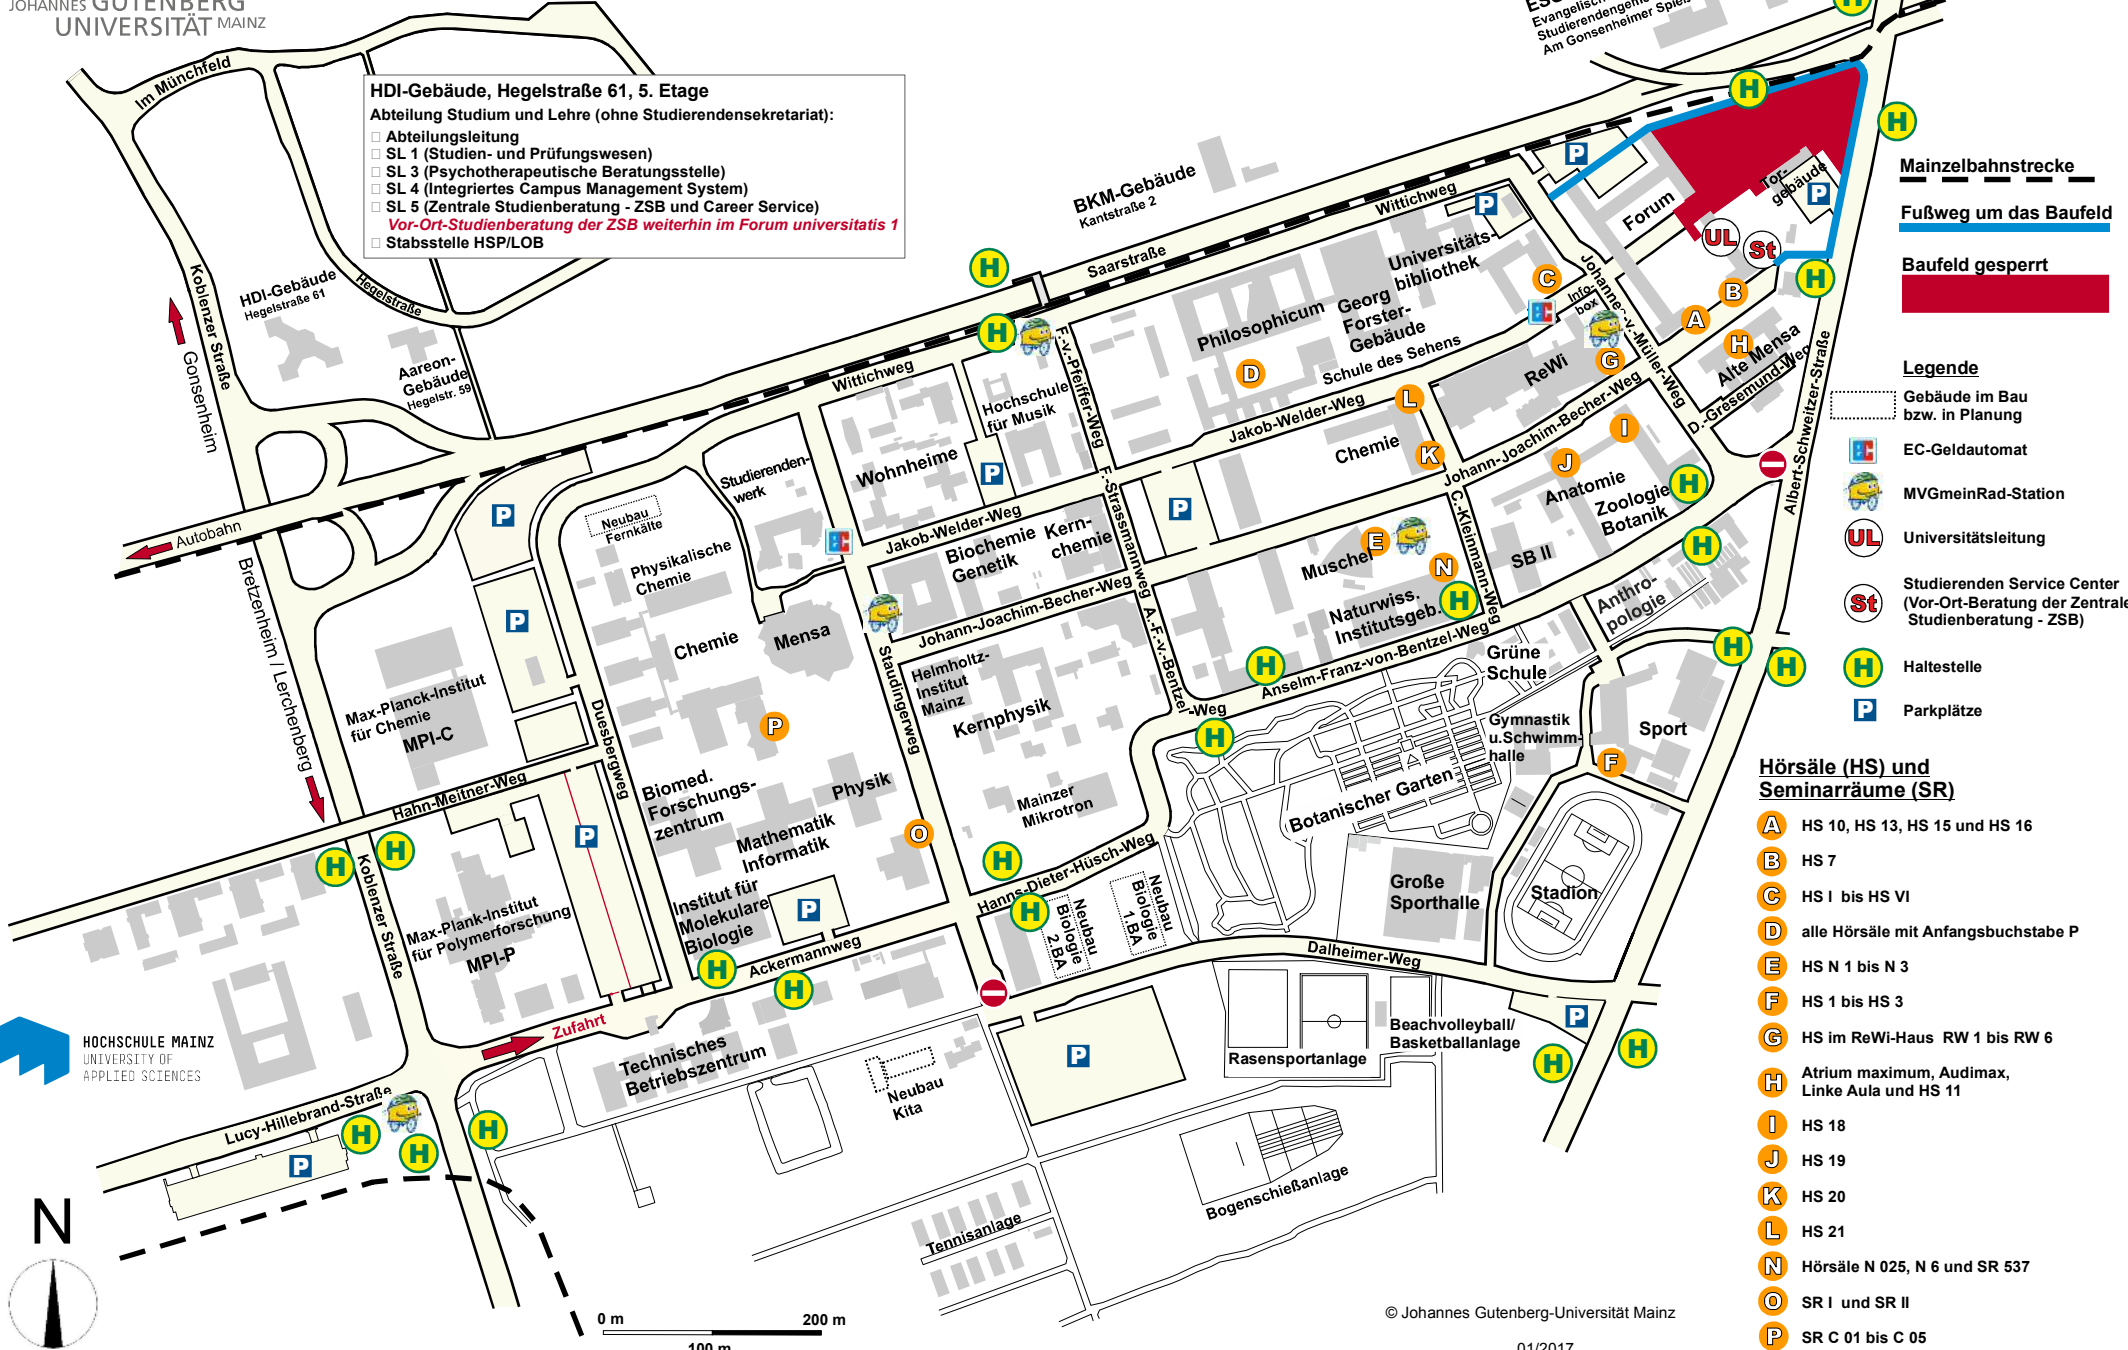

Lageplan Campus

HDI-Gebäude, Hegelstraße 61, 5. Etage
Abteilung Studium und Lehre (ohne Studierendensekretariat):

- Abteilungsleitung
- SL 1 (Studien- und Prüfungswesen)
- SL 3 (Psychotherapeutische Beratungsstelle)
- SL 4 (Integriertes Campus Management System)
- SL 5 (Zentrale Studienberatung - ZSB und Career Service)
- Vor-Ort-Studienberatung der ZSB weiterhin im Forum universitatis 1
- Stabsstelle HSP/LOB

ESG Mainz
 Evangelische Studierendengemeinde
 Am Gonsenheimer Spielf 1

KHG Mainz
 Katholische Hochschulgemeinde
 Saarstraße 20

Mainzelbahnstrecke

Fußweg um das Baufeld

Baufeld gesperrt

- Legende**
- Gebäude im Bau bzw. in Planung
 - EC-Geldautomat
 - MVGmeinRad-Station
 - Universitätsleitung
 - Studierenden Service Center (Vor-Ort-Beratung der Zentralen Studienberatung - ZSB)
 - Haltestelle
 - Parkplätze

- Hörsäle (HS) und Seminarräume (SR)**
- A** HS 10, HS 13, HS 15 und HS 16
 - B** HS 7
 - C** HS I bis HS VI
 - D** alle Hörsäle mit Anfangsbuchstabe P
 - E** HS N 1 bis N 3
 - F** HS 1 bis HS 3
 - G** HS im ReWi-Haus RW 1 bis RW 6
 - H** Atrium maximum, Audimax, Linke Aula und HS 11
 - I** HS 18
 - J** HS 19
 - K** HS 20
 - L** HS 21
 - N** Hörsäle N 025, N 6 und SR 537
 - O** SR I und SR II
 - P** SR C 01 bis C 05