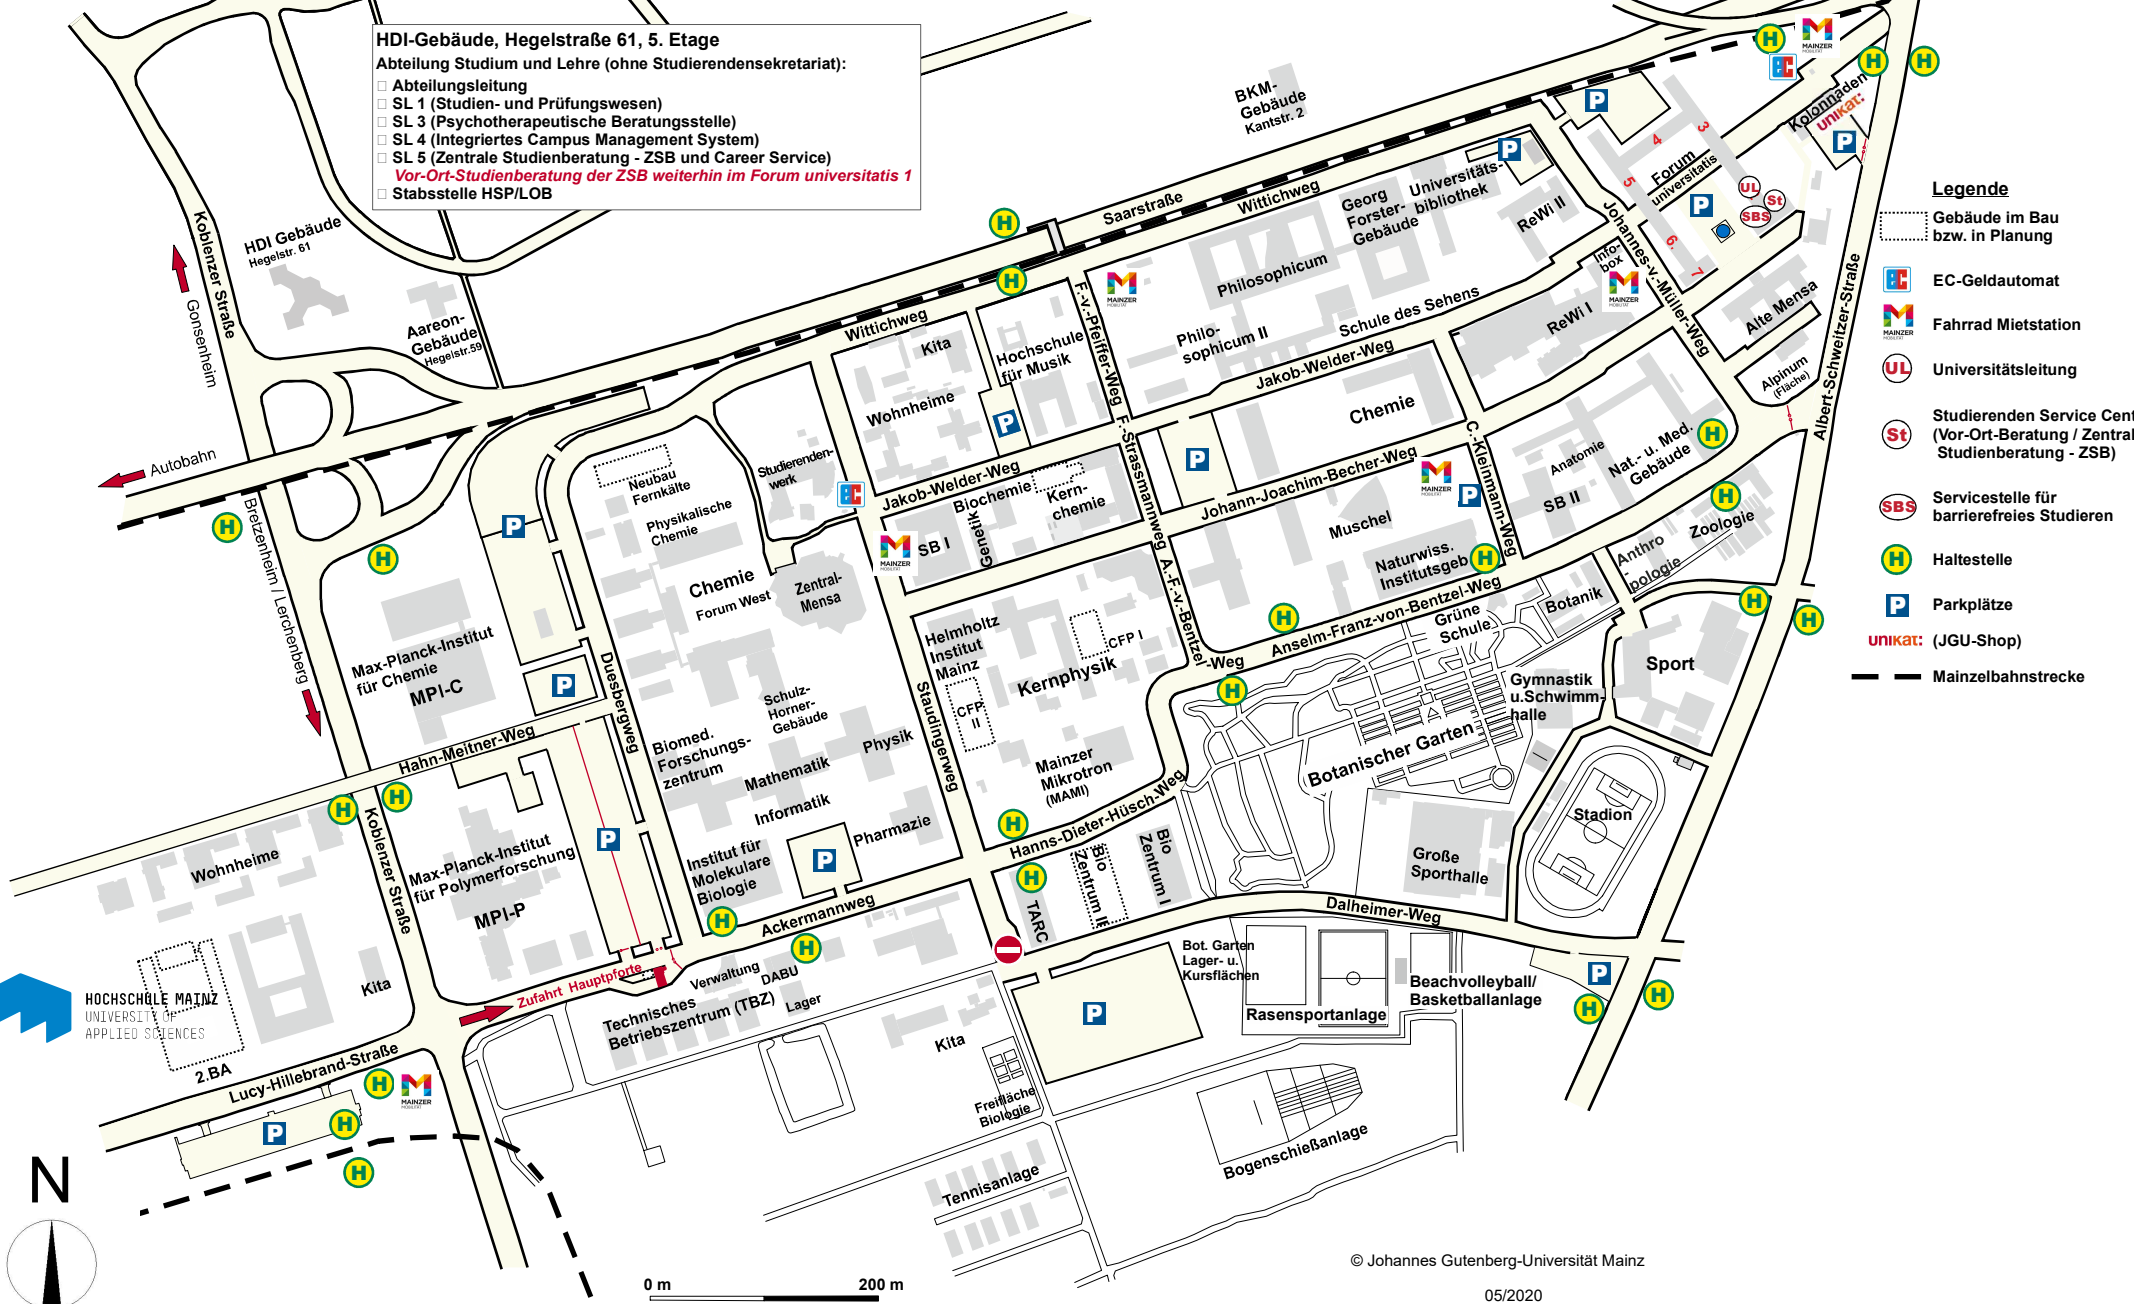

Lageplan Campus

HDI-Gebäude, Hegelstraße 61, 5. Etage
 Abteilung Studium und Lehre (ohne Studierendensekretariat):

- Abteilungsleitung
- SL 1 (Studien- und Prüfungswesen)
- SL 3 (Psychotherapeutische Beratungsstelle)
- SL 4 (Integriertes Campus Management System)
- SL 5 (Zentrale Studienberatung - ZSB und Career Service)
- Vor-Ort-Studienberatung der ZSB weiterhin im Forum universitatis 1
- Stabsstelle HSP/LOB

KHG Mainz
 Katholische
 Hochschulgemeinde
 Saarstraße 20

ESG Mainz
 Evangelische
 Studierendengemeinde
 Am Gonsenheimer Spieß 1

- Legende**
- Gebäude im Bau bzw. in Planung
 - EC-Geldautomat
 - Fahrrad Mietstation
 - Universitätsleitung
 - Studierenden Service Center (Vor-Ort-Beratung / Zentrale Studienberatung - ZSB)
 - Servicestelle für barrierefreies Studieren
 - Haltestelle
 - Parkplätze
 - unikat: (JGU-Shop)
 - Mainzelbahnstrecke

HOCHSCHULE MAINZ
 UNIVERSITY OF
 APPLIED SCIENCES

0 m 100 m 200 m