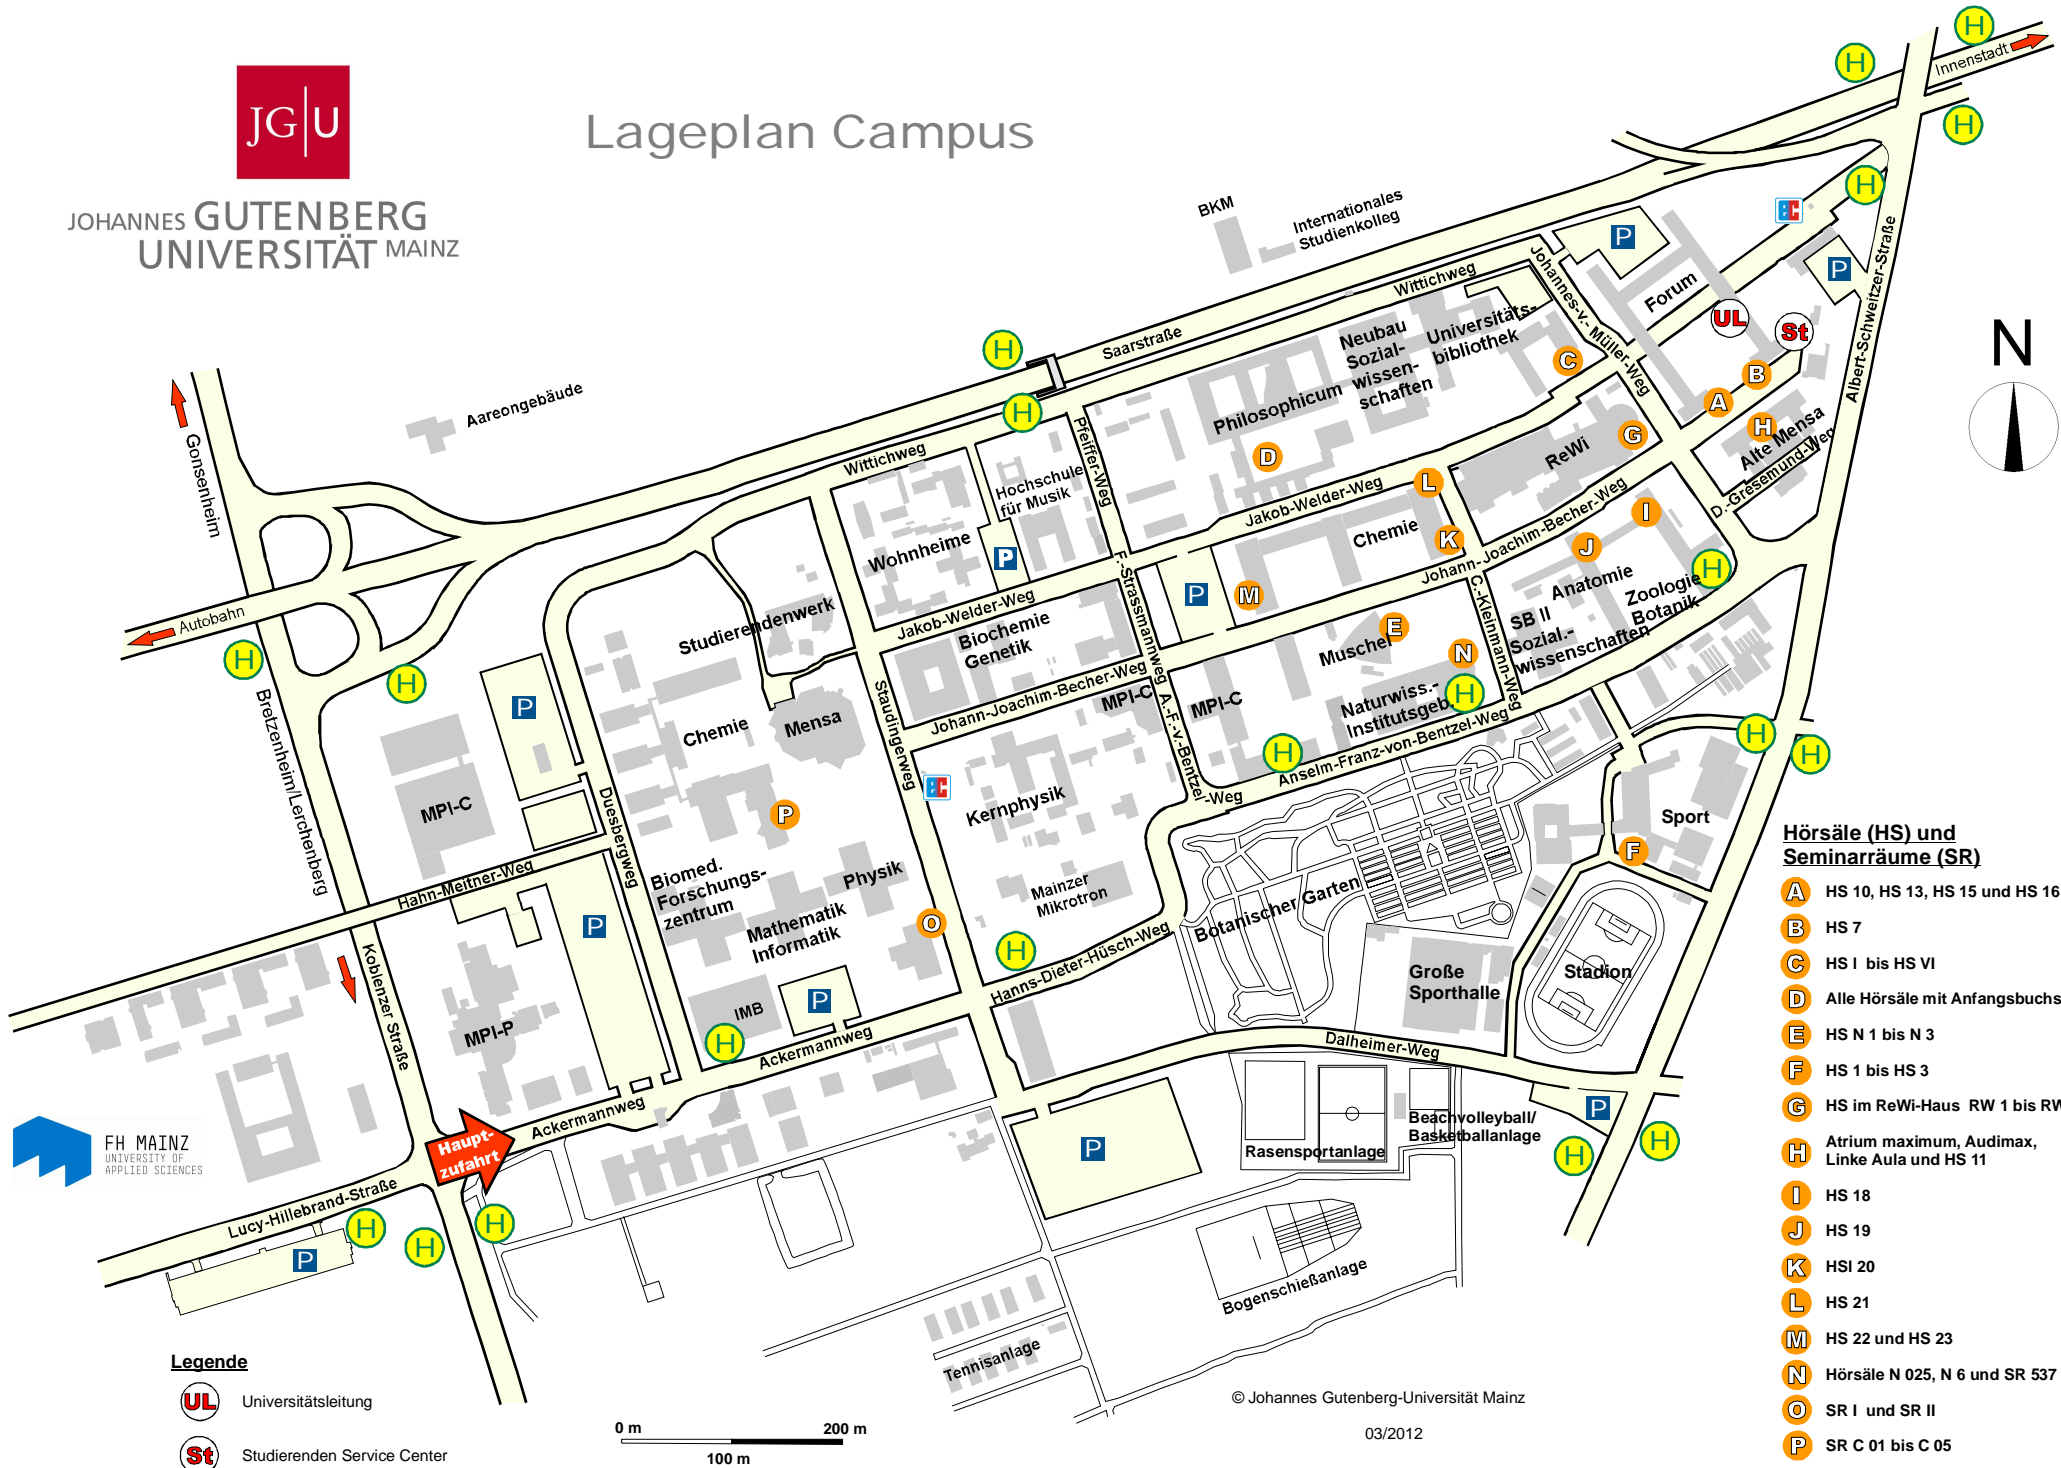

Lageplan Campus

JOHANNES GUTENBERG
UNIVERSITÄT MAINZ

0 m 100 m 200 m

© Johannes Gutenberg-Universität Mainz

03/2012