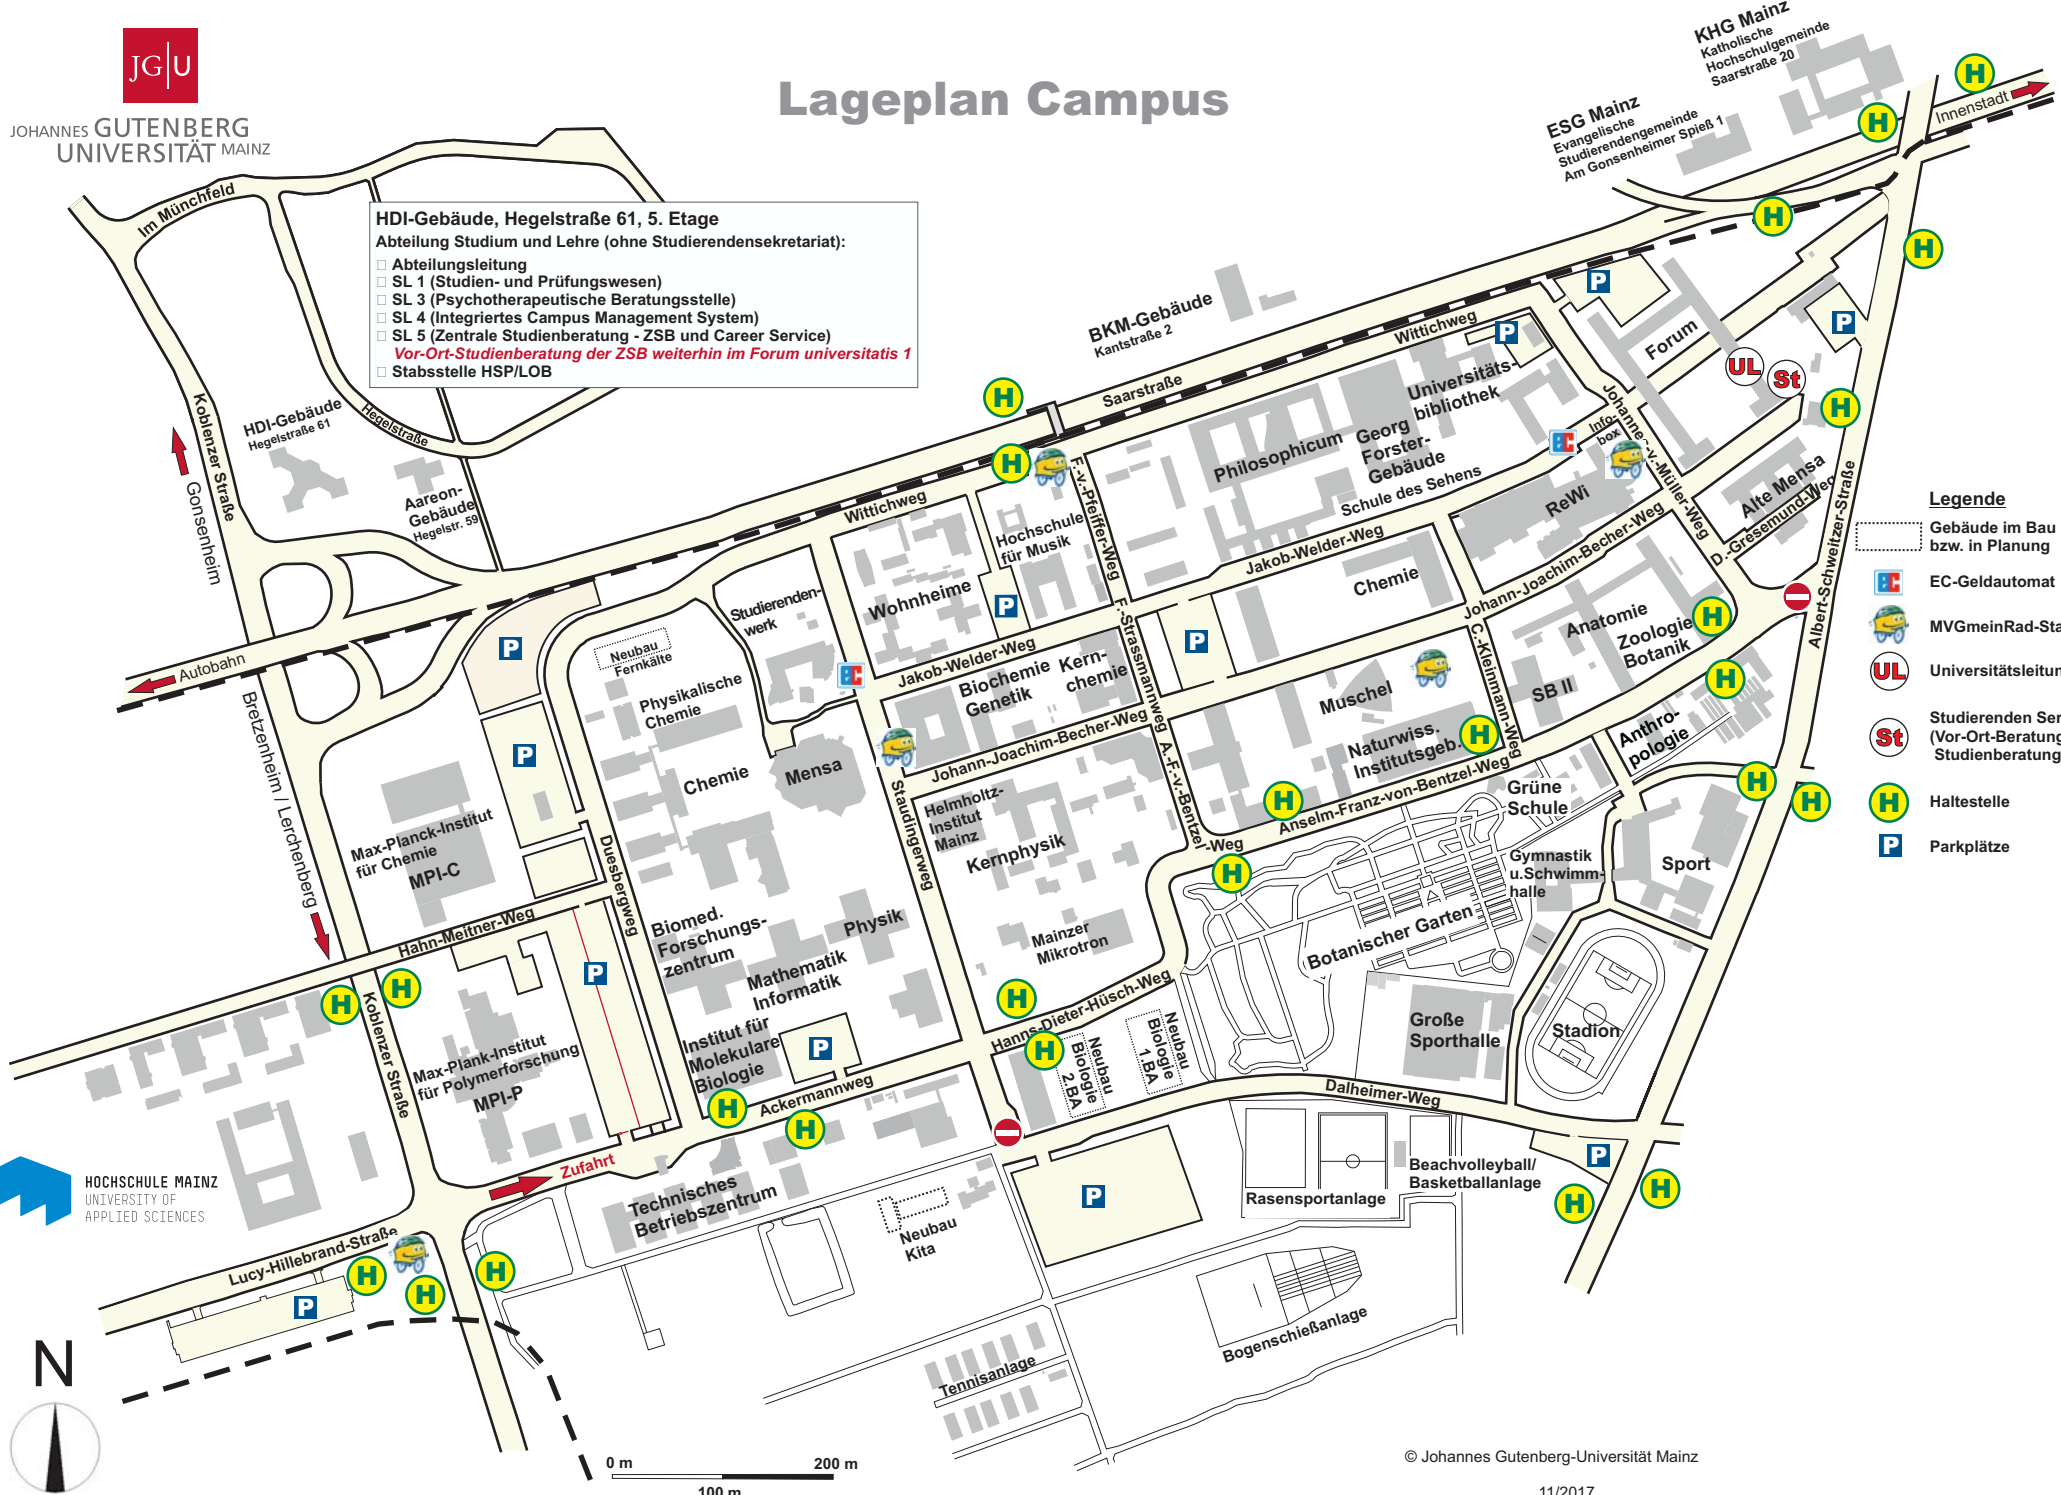

Lageplan Campus

HDI-Gebäude, Hegelstraße 61, 5. Etage
 Abteilung Studium und Lehre (ohne Studierendensekretariat):

- Abteilungsleitung
- SL 1 (Studien- und Prüfungswesen)
- SL 3 (Psychotherapeutische Beratungsstelle)
- SL 4 (Integriertes Campus Management System)
- SL 5 (Zentrale Studienberatung - ZSB und Career Service)
- *Vor-Ort-Studienberatung der ZSB weiterhin im Forum universitatis 1*
- Stabsstelle HSP/LOB

Legende

- Gebäude im Bau bzw. in Planung
- EC-Geldautomat
- MVGmeinRad-Station
- UL Universitätsleitung
- St Studierenden Service Center (Vor-Ort-Beratung der Zentralen Studienberatung - ZSB)
- H Haltestelle
- P Parkplätze